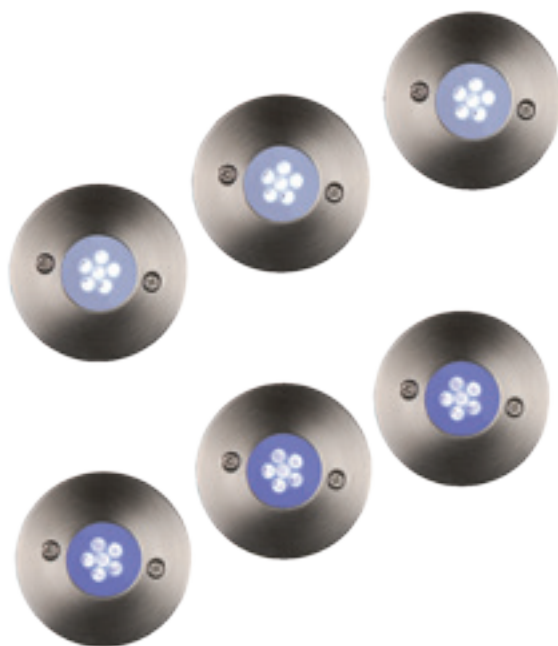

ELSON

10858/23/12

- 3x1W/CREE LED/4500K/300lm/driver incl.
- H: 6cm - W: 9 cm - L: 9 cm
- Ø 8 x 8 cm
- Satin Chrome
- Aluminium

TRIO LED SET

11862/23/31

- 6x0,03W/SUNLIGHT LED/5700K/6x45lm driver incl.
- Ø: 6,6 cm
- Ø 5cm
- Satin Chrome
- Aluminium

11862/23/35

- 6x0,03W/SUNLIGHT LED/Blue/6x45lm driver incl.
- Ø: 6,6 cm
- Ø 5cm
- Satin Chrome
- Aluminium

SOLAR LED

14875/01/12

- 2 x 0,6W LED/6500K/2 X 5lm
- 2 x AAA 600mA battery incl.
- W:12cm, L:12CM, H: 4,8cm
- Ø 10 cm
- satin chrome
- aluminium

14874/01/12

- 2 x 0,6W LED/6500K/2 x 5lm
- 2 x AAA 600mA battery incl.
- Ø: 12cm - H: 4,8cm
- Ø 10 cm
- satin chrome
- aluminium